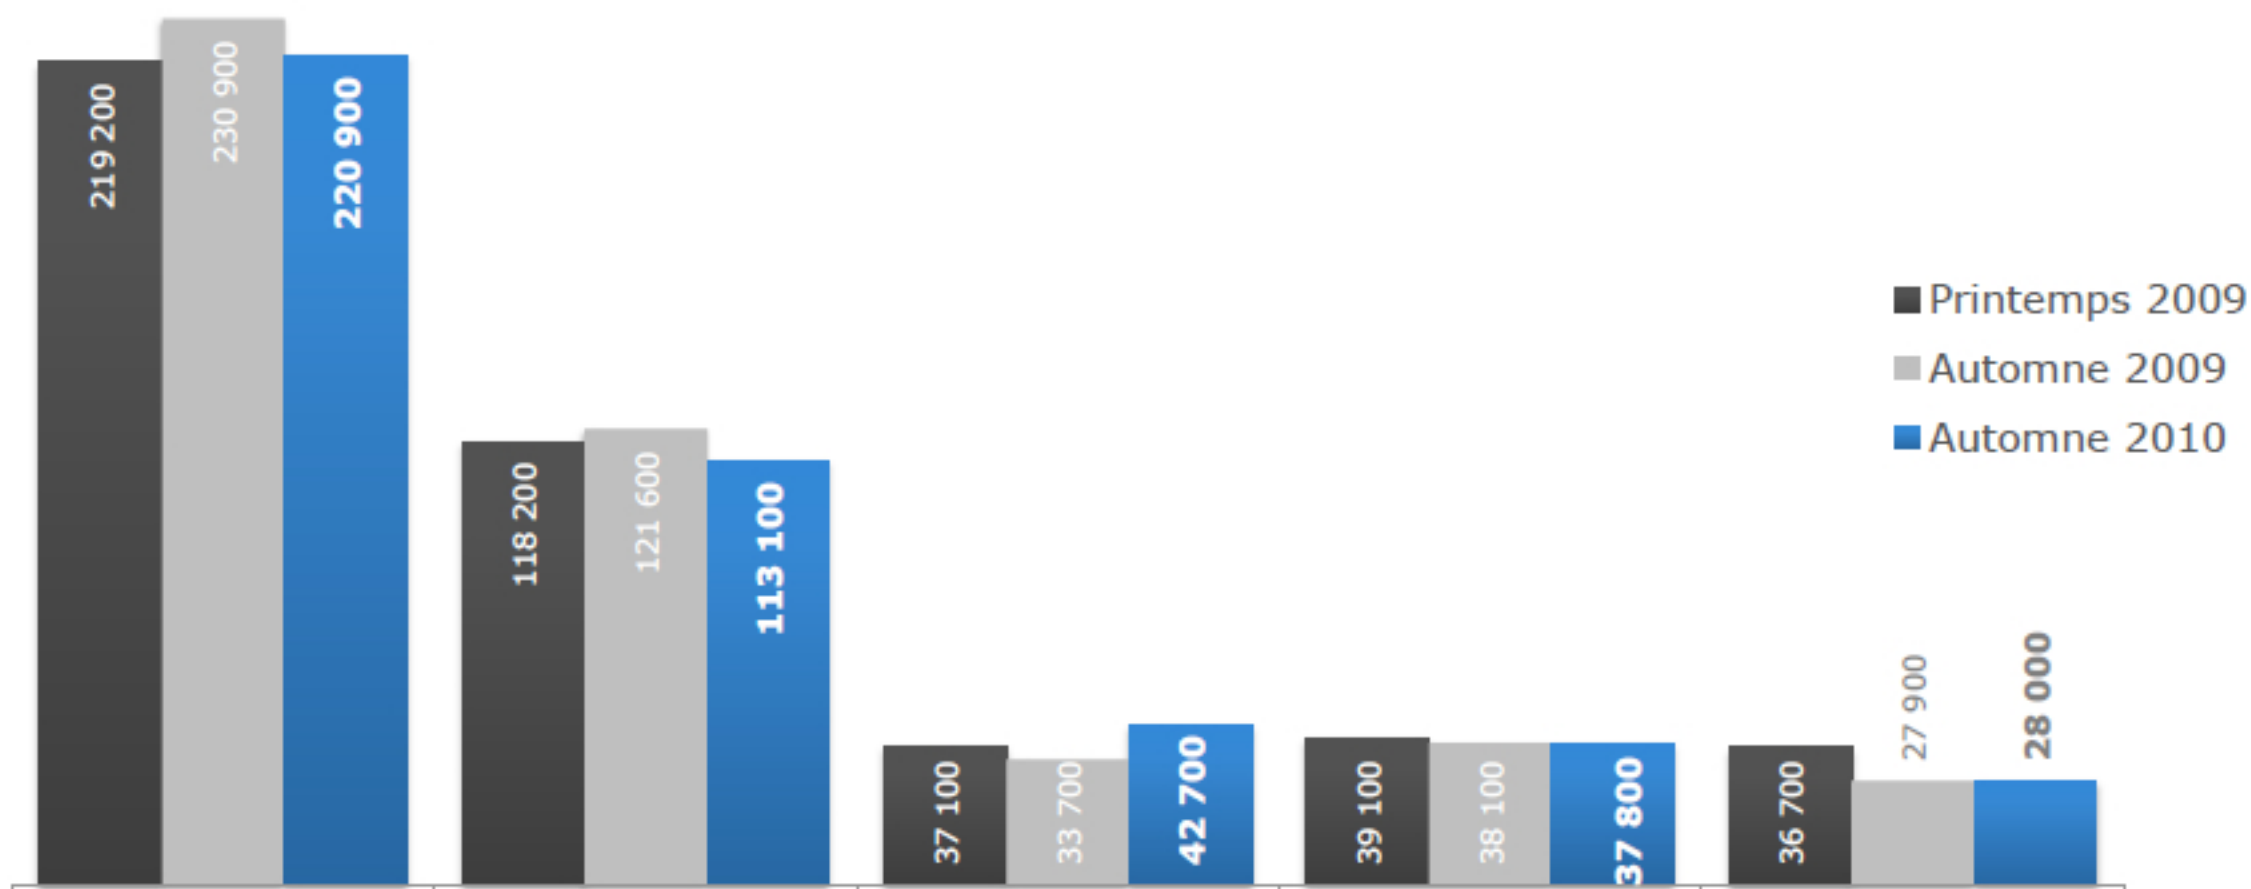

Sondages BBM Automne 2010

Rayonnement total – portée des stations de Sherbrooke – 12 ans+

RockDétente

NRJ

CKOI

Rythme FM

107,7 CHLT

Service de recherche & développement stratégique d'Astral Radio

Source: Sondages BBM, cahiers d'écoute, RT, Aut'10, Aut'09 et Print'09, lu-di, 5h-1h, 12 ans + - Portée hebdo