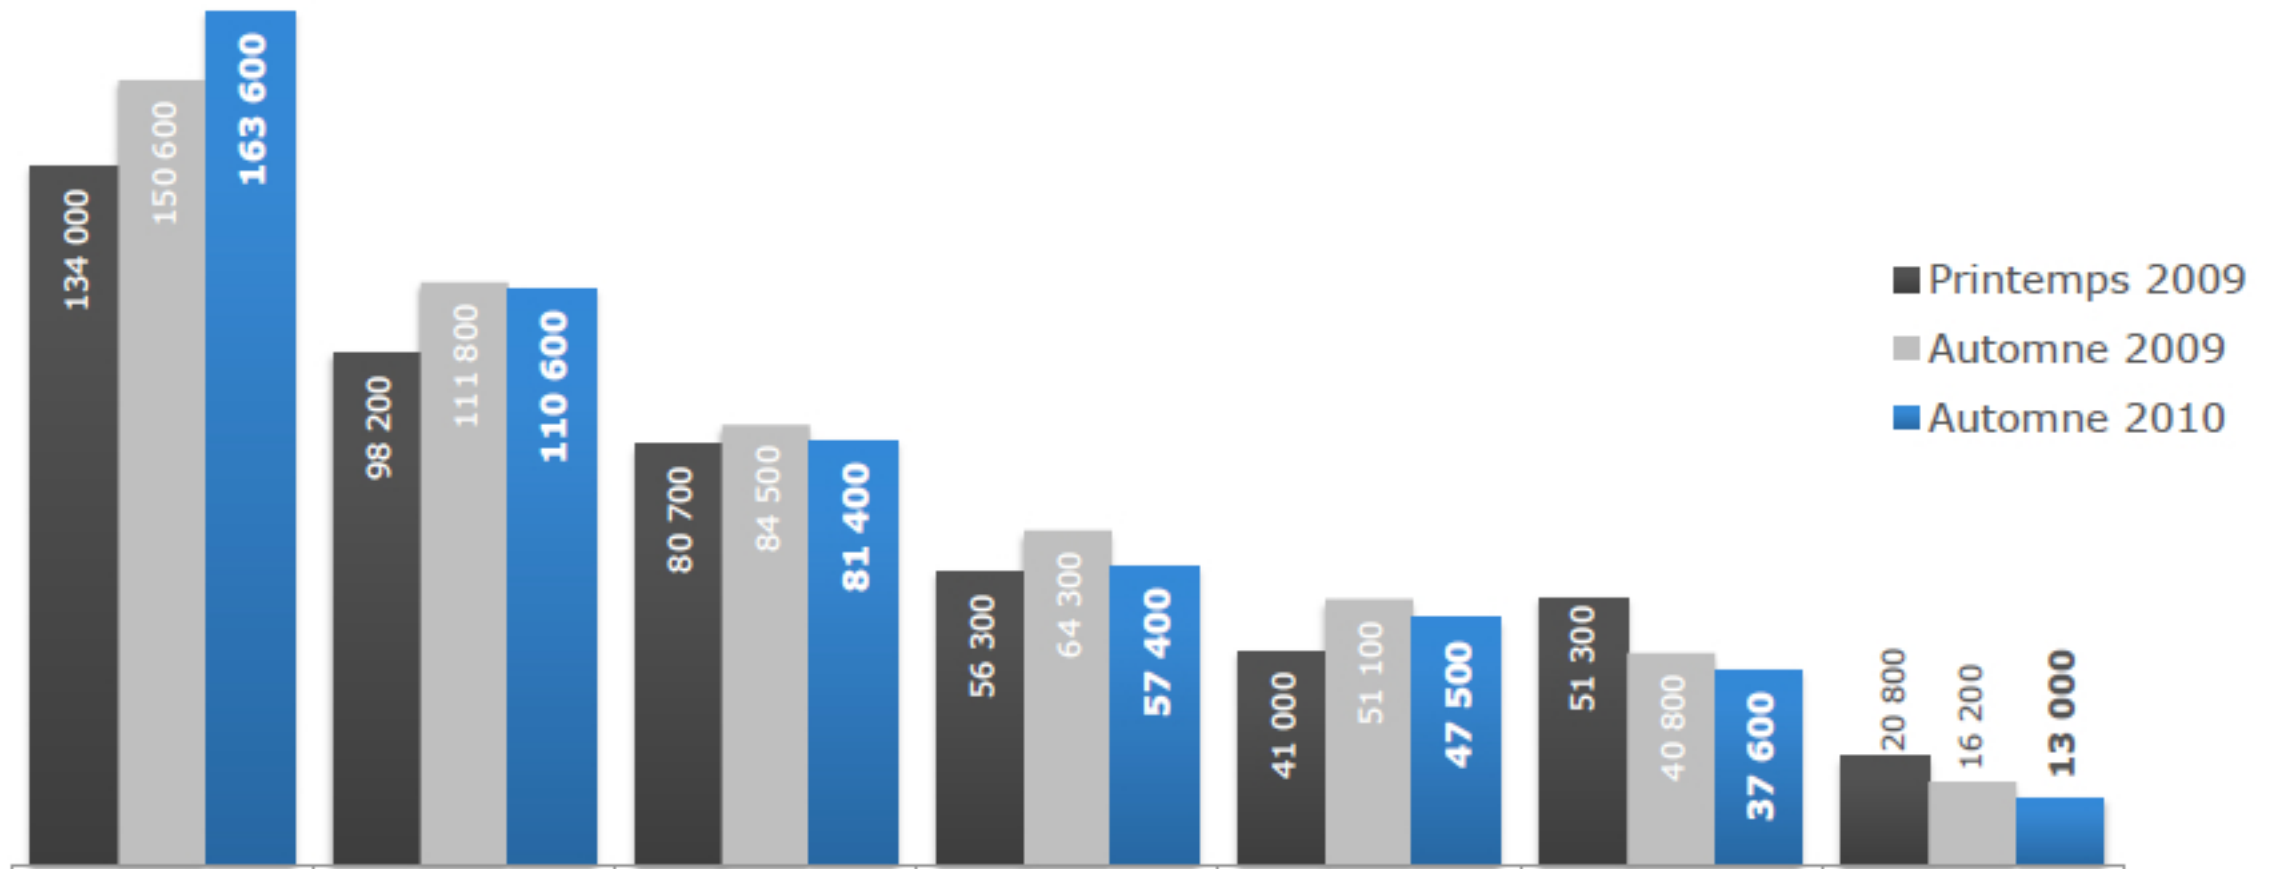

# Sondages BBM Automne 2010

Rayonnement total – Portée des stations de Gatineau-Ottawa franco – 12 ans+

RockDétente

NRJ

Première Chaîne

Planète

Espace Musique

104,7 CJRC