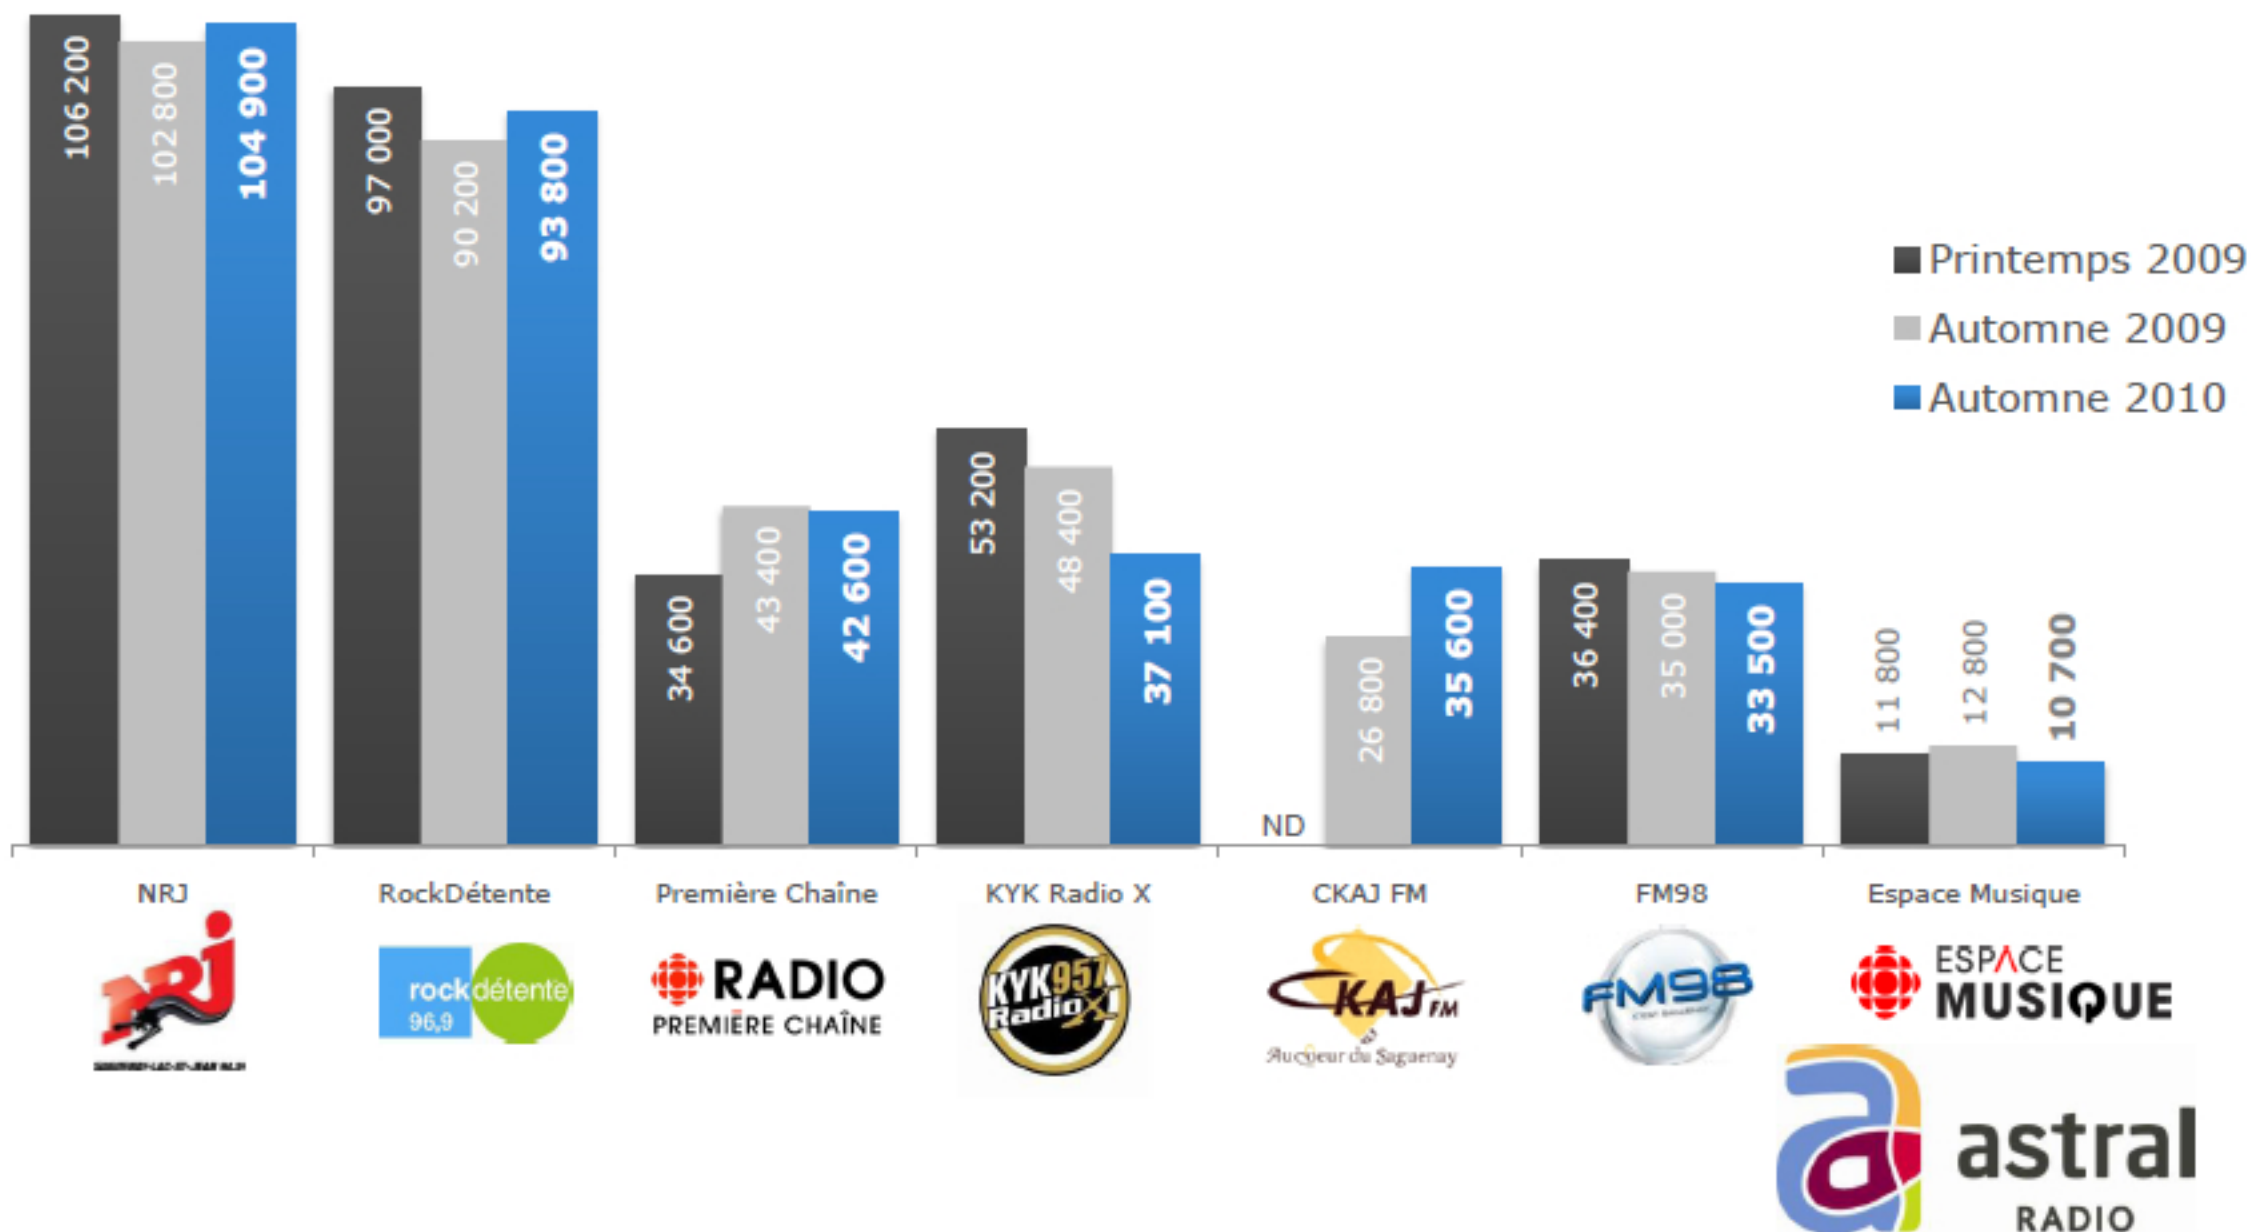

Sondages BBM Automne 2010

Rayonnement total – Portée des stations du Saguenay – 12 ans+

Service de recherche & développement stratégique d'Astral Radio

Source: Sondages BBM, cahiers d'écoute, RT, Aut'10, Aut'09 et Print'09, lu-di, 5h-1h, 12 ans + - Portée