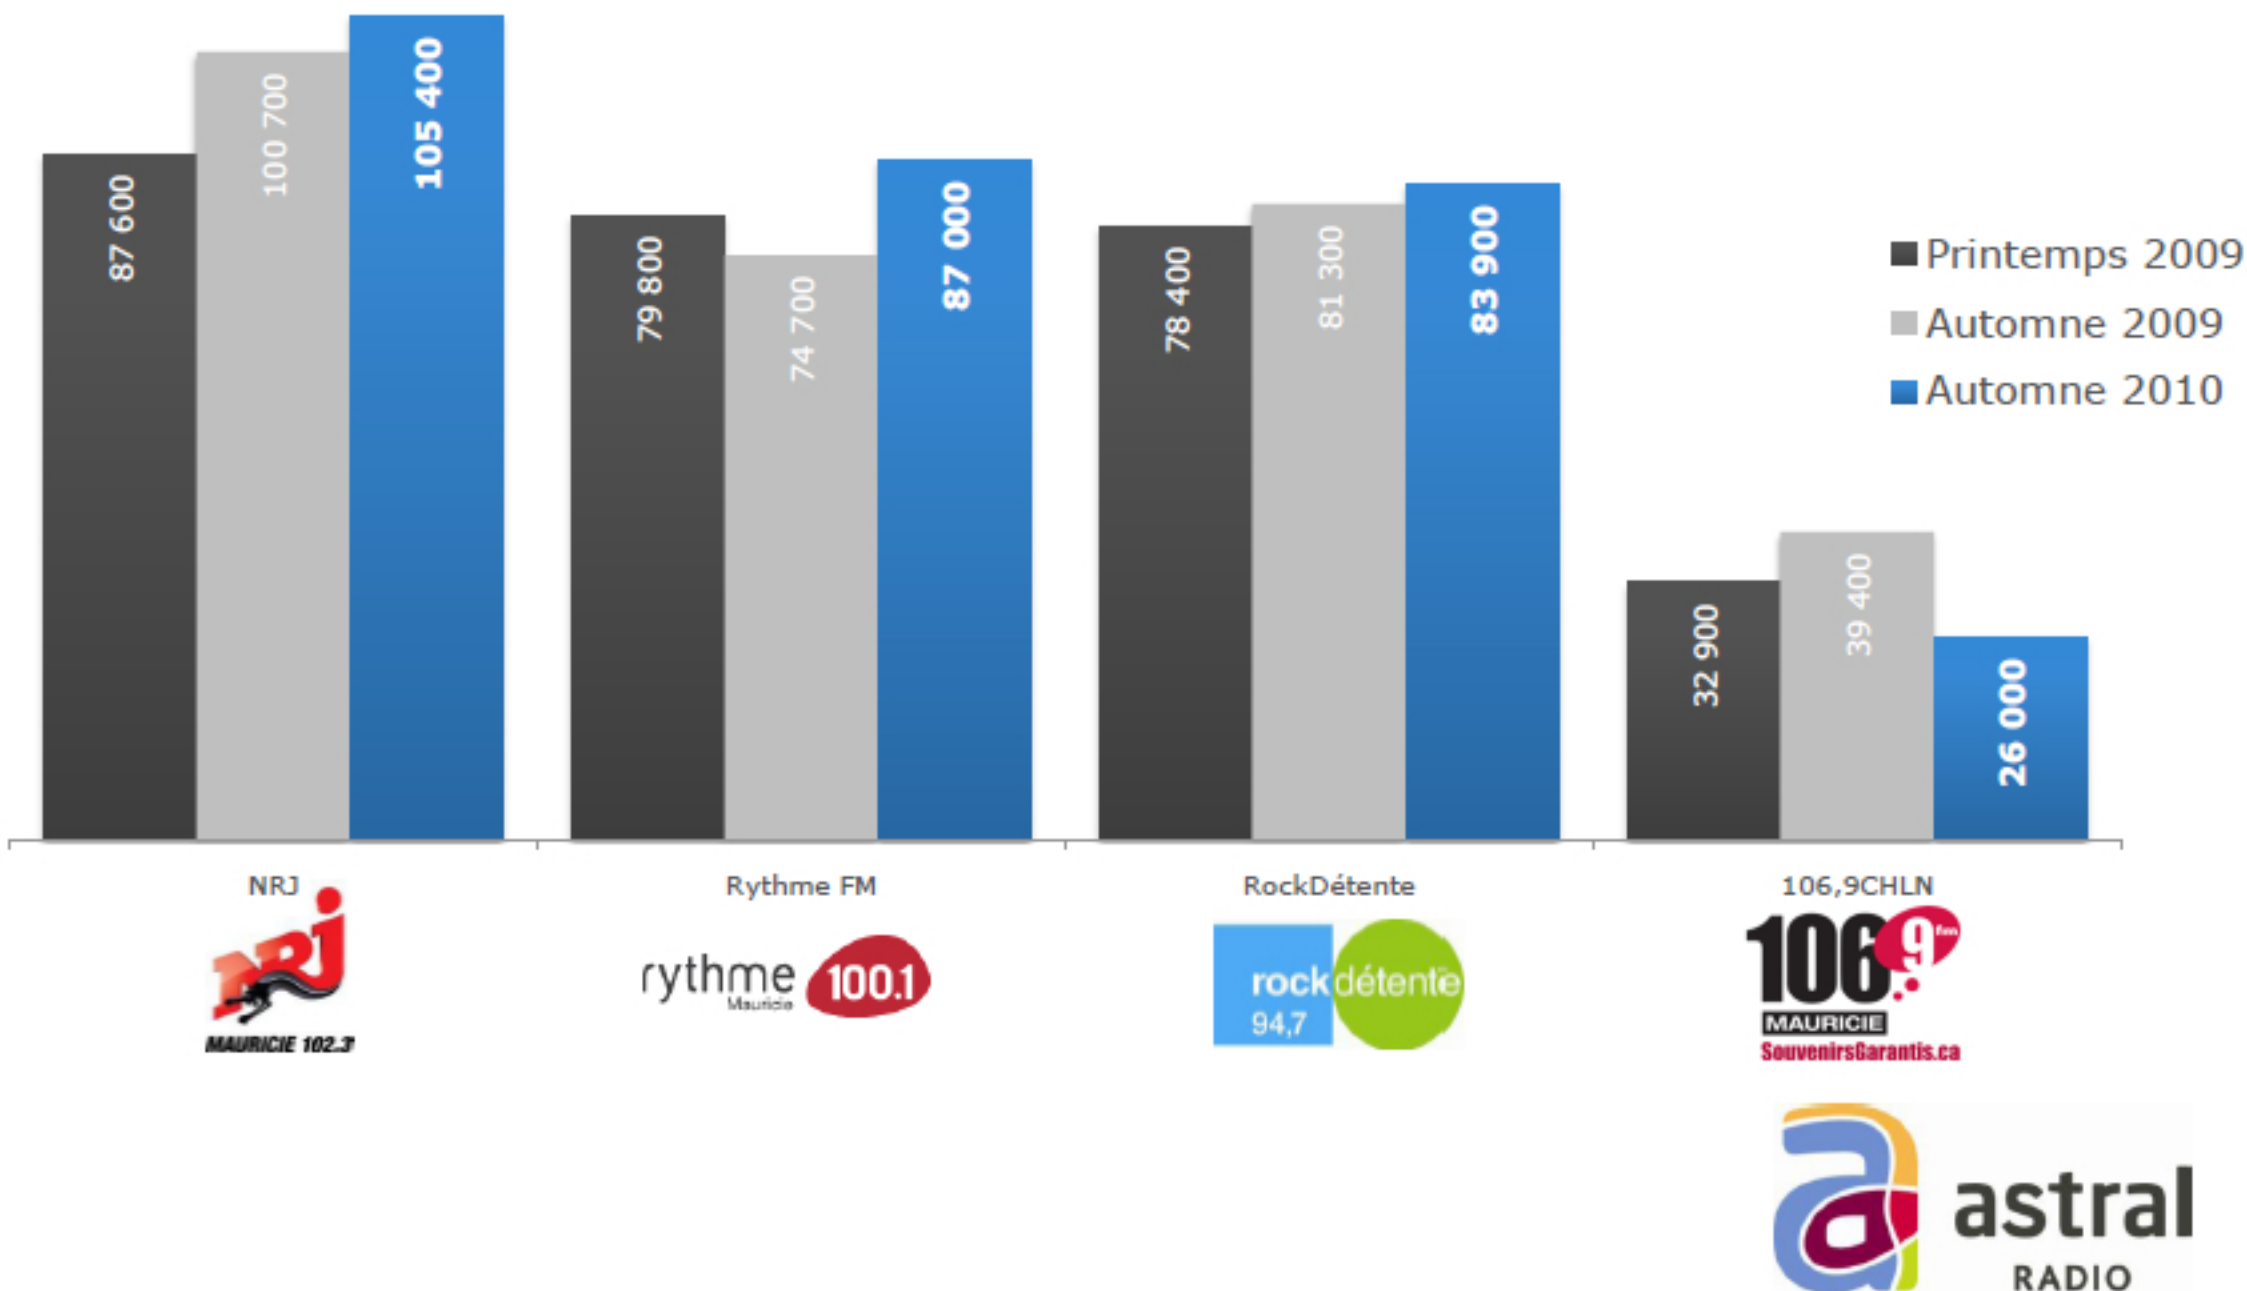

# Sondages BBM Automne 2010

Rayonnement total – Portée des stations de Trois-Rivières – 12 ans+

Service de recherche & développement stratégique d'Astral Radio

Source: Sondages BBM, cahiers d'écoute, RT, Aut'10, Aut'09 et Print'09, lu-di, 5h-1h, 12 ans + -Portée hebdo